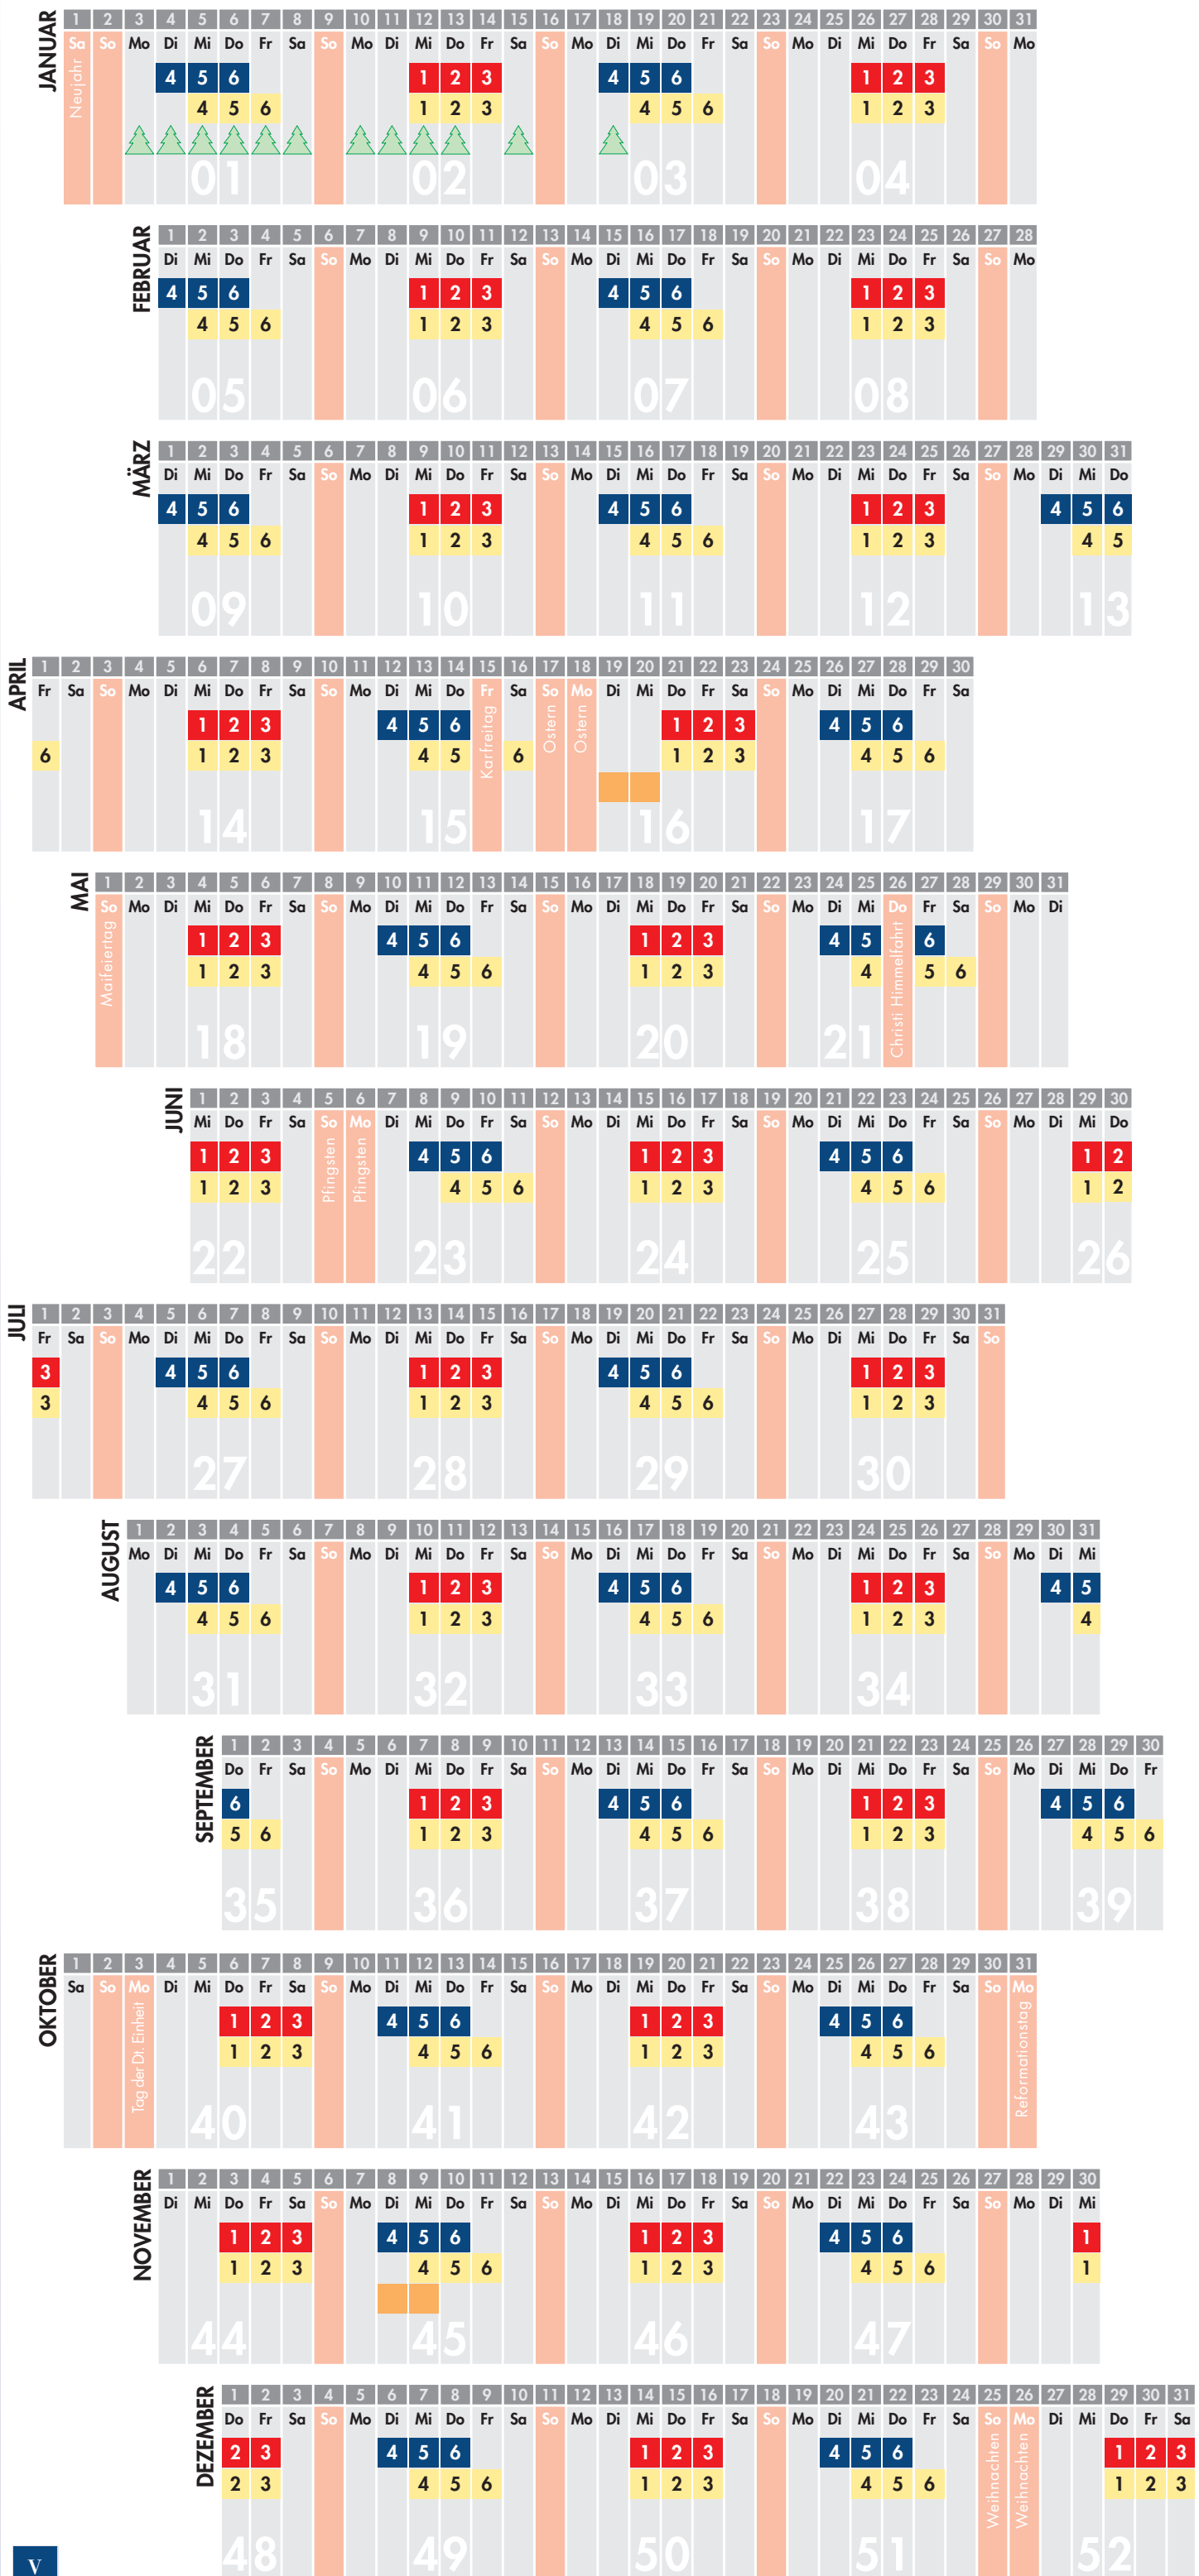

Zum Zeitpunkt des Druckes war die Entscheidung zum Weltfrauentag am 08.03.2022 als neuer Feiertag noch nicht gefallen. Dadurch ggf. erforderliche Terminverschiebungen werden frühzeitig in der Presse und auf www.vevg-karlsburg.de bekanntgegeben.

Abfallkalender 2022

für das Entsorgungsgebiet Jarmen-Tutow und Peenetal/Loitz

VEVG

Ver- und Entsorgungsgesellschaft des Landkreises Vorpommern-Greifswald mbH

Kostenlos für Anlieferer, die an die öffentlich-rechtliche Abfallentsorgung angeschlossenen sind, können auf den Wertstoffhöfen abgegeben werden:

- Behälterglas, Leichtverpackungen (Gelber Sack), Papier und Pappe in haushaltsüblichen Mengen, Alttextilien, Grünschnitt bis 1 cbm, Schadstoffe bis 30l/20kg (Wertstoffhof Anklam und Wertstoffhof Stadt Greifswald - Am Eckhardsberg), gemischte Metalle sowie gebrauchte elektrische und elektronische Geräte
- zweimal jährlich Sperrmüll (bis 5 cbm), unter Vorlage einer vom Entsorgungsbüro ausgestellten Bestätigung

Kostenpflichtig angenommen werden auf (einigen) Wertstoffhöfen:

- Grünschnitt aus Gartenanlagen, die nicht an die Abfallentsorgung angeschlossenen sind
- Restmüll, Sperrmüll, gemischte Bau-, Abbruchabfälle, Bauschutt, A4 Holz, Brandholz, Kunststoffe (Fenster, Türen) uvm.
- (in Big Bags verpackt) asbesthaltige Baustoffe (Zementasbest), Dämmmaterial und teerhaltige Produkte (Teerpappe, bitumenhaltige Pappe)
- PKW-Altfelgen mit und ohne Felgen

Eine Auflistung, welcher Wertstoffhof was annimmt, finden Sie auf www.vevg-karlsburg.de.

Wertstoffhof Anklam
Heinrich-Hertz-Straße 6
17389 Anklam
Tel. (0 39 71) 83 10 11

Wertstoffhof Ducherow
Pommernstraße 2
17398 Ducherow
Tel. (03 97 26) 25 86 62

Wertstoffhof Gützkow
Am Kleinbahnhof 6
17506 Gützkow
Tel. (01 71) 3 85 44 99

Wertstoffhof Greifswald
Eckhardsberg 8-10
17489 Greifswald
Tel. (0 38 34) 58 40 26

Wertstoffhof Greifswald - Ladebower Chaussee
Ladebower Chaussee
17489 Greifswald
Tel. (0 38 34) 58 40 11
(nur Grünschnittannahme)

Wertstoffhof Helmshagen
Am Voßberg 10
17498 Helmshagen
Tel. (0 38 34) 4 39 85 15

Wertstoffhof Kemptitz
Rappenhäger Straße 1
17509 Kemptitz
Tel. (03 83 52) 66 24 26

Wertstoffhof Loitz
Sandfeldstraße 20
17121 Loitz
Tel. (01 51) 51 18 84 48

Wertstoffhof Neppermin
An der Landstraße 1
17429 Neppermin
Tel. (03 83 79) 2 29 99

Wertstoffhof Wolgast
Karriner Straße 9
17438 Wolgast
Tel. (0 38 36) 23 32 55

Wertstoffhof Zinnowitz
Neuendorfer Weg 6
17454 Zinnowitz
Tel. (03 83 77) 3 63 20

Deponie Stern
Ortsteil Dennin Nr. 100
17392 Spantekow
Tel. (03 97 27) 2 02 22

Ansprechpartner

Entsorgungsbüro Karlsburg

Dorfstraße 36
17495 Karlsburg

- Abgabenbescheide
- Gebühren
- An- und Ummeldung von Müllgefäßen
- Auskünfte zur Schadstoffentsorgung
- Anmeldung der Sperrmüllentsorgung

Sprechzeiten

Mo. bis Fr.: 09.00–12.00 Uhr
Mo., Do.: 13.00–16.00 Uhr
Di.: 13.00–18.00 Uhr
Mi.: 13.00–15.00 Uhr

Telefon (03 83 55) 6 95-28 u. -21 bis -24
Telefax (03 83 55) 6 95-25
entsorgungsbuero@vevg-karlsburg.de
www.vevg-karlsburg.de

Abfallberatung/Leitung der Wertstoffhöfe

Christoph Bellmann: (01 70) 9 63 81 55
(03 83 55) 6 95 13

Fragen zur Glas- bzw. LVP Entsorgung

REMONDIS Vorpommern Greifswald GmbH
(0 38 34) 58 40-11/-12/-15

Fragen zur Papierverwertung